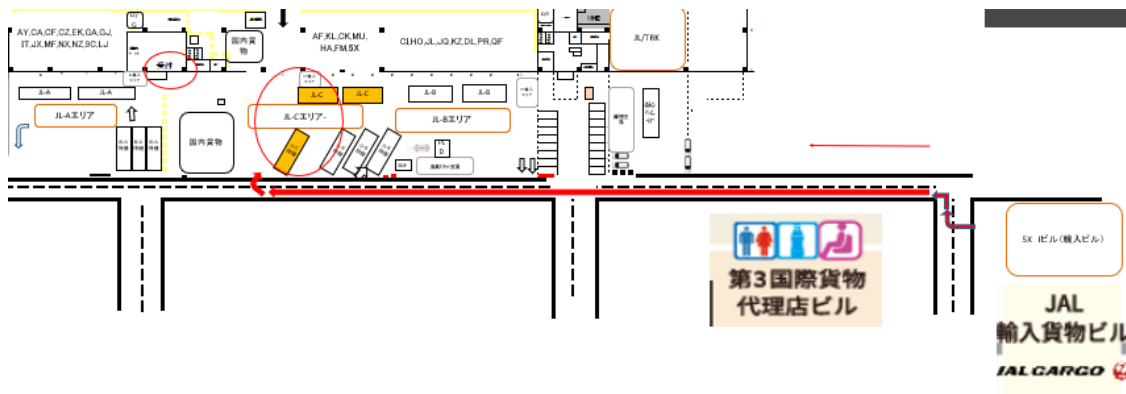

## 【ご案内】ユナイテッド・パーセル・サービス（5X）上屋移転のお知らせ

平素は弊社貨物業務に格段のご高配を賜り、心より御礼申し上げます。  
標題につきまして、下記に移転することになりましたのでお知らせ致します。  
何卒ご理解・ご協力のほど、宜しくお願い申し上げます。

### 記

1. 運用開始日：  
2023年8月21日（月）AM 06:00 より
2. 受託貨物取卸し場所：
  - ・ JAL 輸出貨物ビル（JALKAS 輸入貨物ビル→JAL 輸出貨物ビルに変更）
  - ・ [地図]

3. 住所：  
〒549-0021 大阪府泉南市泉州空港南1番地日本航空輸出貨物ターミナル
4. お問い合わせ窓口：  
JAL 輸出貨物ビル TEL：072-455-3150