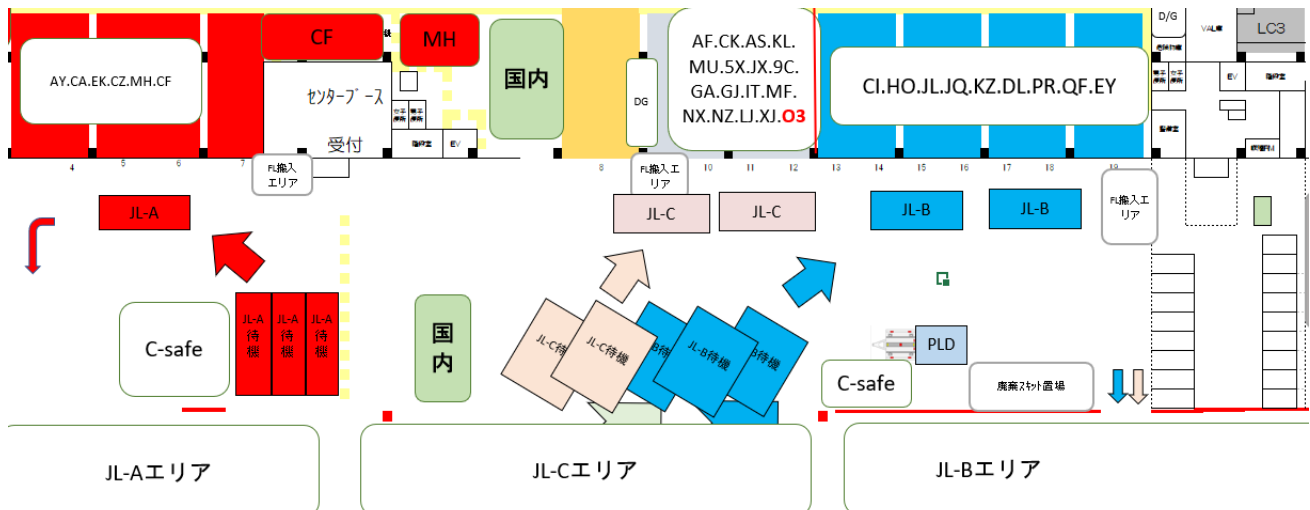

敬具

記

1. 取扱開始日：2026年6月10日（水）出発ならびに到着便より
2. 輸出入の取扱いについて

① 輸出貨物

貨物搬入口：**JL-C** LDR/AWB 搬入口：センターブース受付 NACCS CODE：4MW34

-各貨物搬入口航空会社アサイン表（航空会社 2 レターにて表記）

お問い合わせ窓口 **JAL 輸出貨物 TEL 072-455-3150**

② 輸入貨物